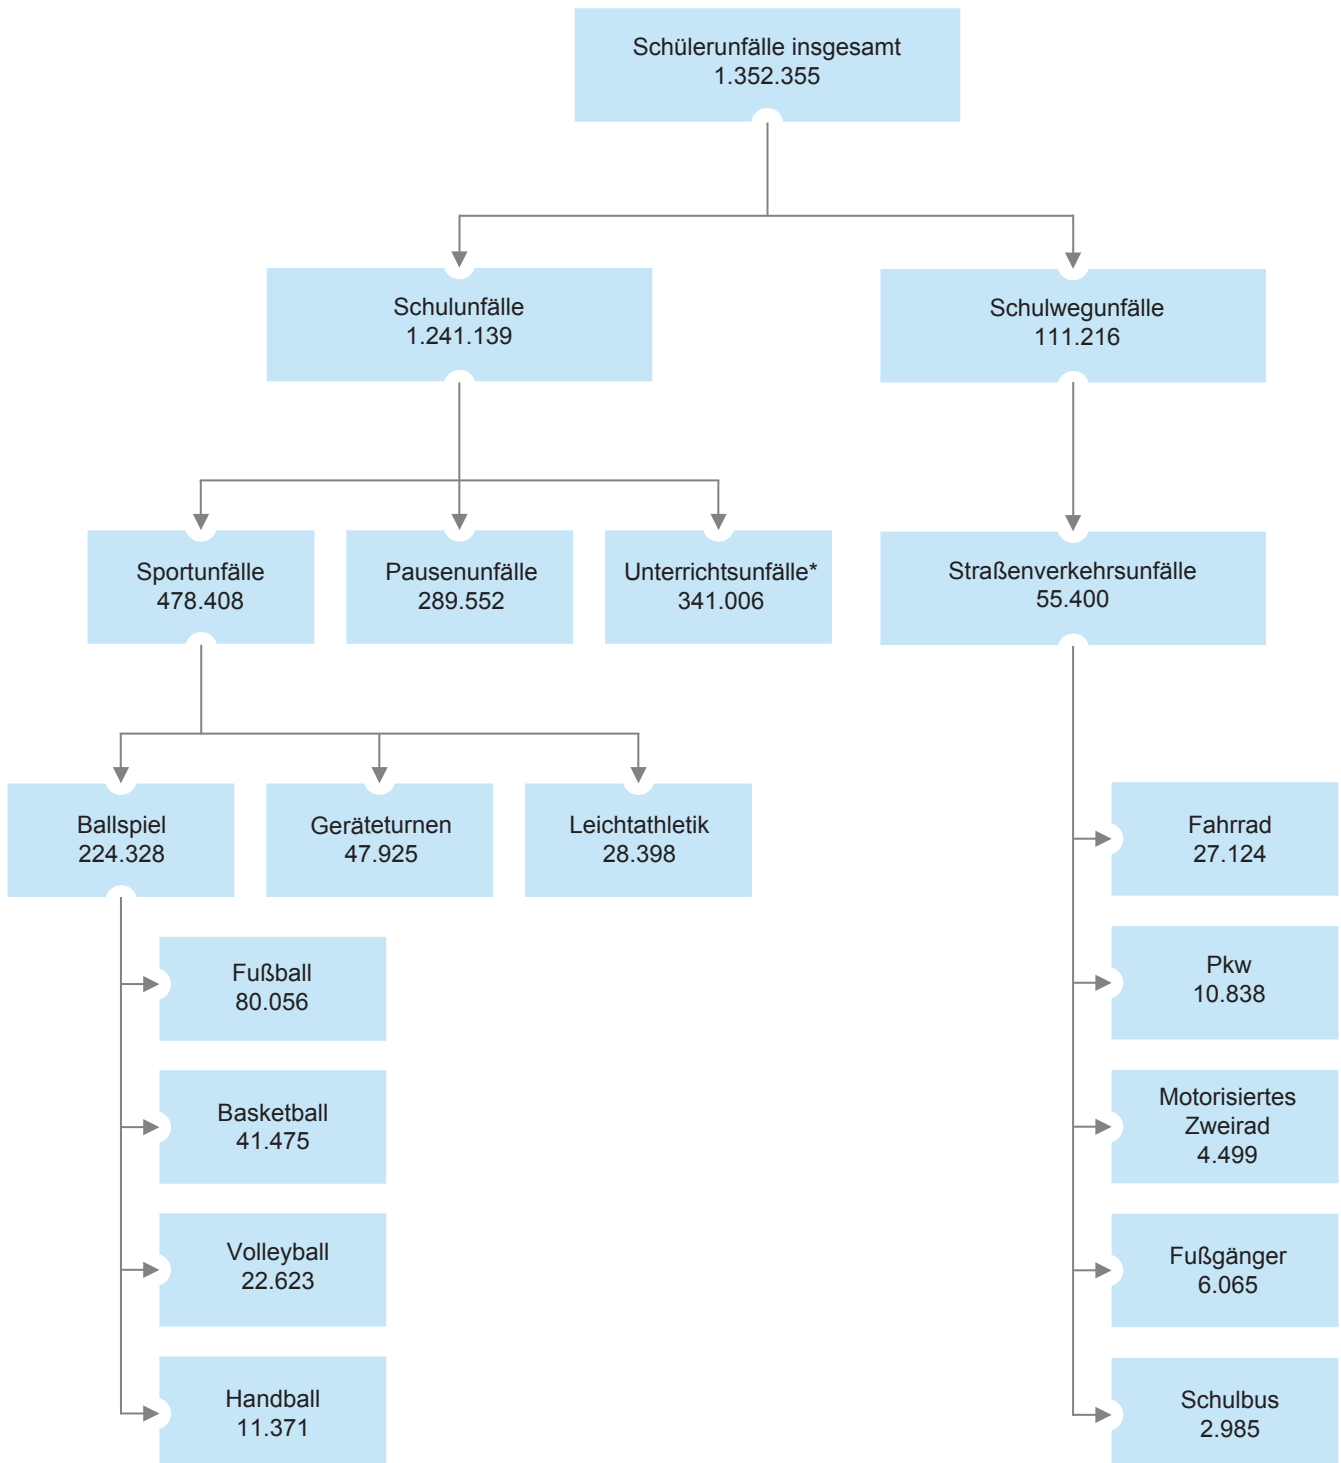

Schaubild 3

# Überblick zum Schüler-Unfallgeschehen 2016

Verteilung des Schüler-Unfallgeschehens nach der unfallauslösenden Situation (gerundete Werte)

\*Unfälle während des Unterrichts (164.344) und der Kindertagesbetreuung (176.662).